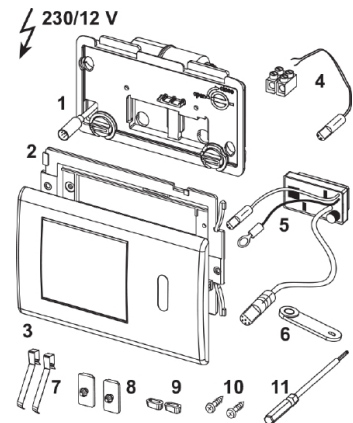

Tilgjengelige reservedeler

Pos	Art.nr	Beskrivelse
1	9820140	TECEplanus motor med sprutsikring
2	6122753	TECEplanus bakplate reservedel
3	9820199	Betjeningsplate TECEplanus Rustfritt stål. børstet
	9820200	Betjeningsplate TECEplanus Rustfritt stål. polert
4	9820094	Adapter for nettanslutning
5	9820201	IR - sensor 12 V
6	9820080	Programmeringsnøkkel
7	6122371	Fjærer til betjeningsplater
8	9820021	Opphengsgummi
9	6122372	Gummidempere
10	6123088	TECE Skrue til betjeningsplater

Bestilles separat

- TECEplanus Transformator 230/12V, Art.nr.: 6122376
- TECEplanus EI-kabel 12V, Art.nr.: 6122377