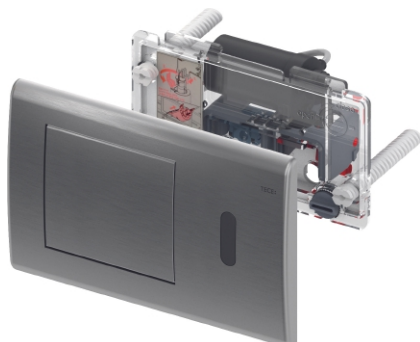

### TECEplanus elektr. m/IR sensor. 230/12V

#### Produktbeskrivelse

Elektronisk betjeningsplate med berøringsfri aktivering for TECE-innbyggings-systemer med frontbetjening og betjeningshøyde på ca. 1 m (senter betjeningsplate). Betjeningsplate laget i rustfritt stål, inkludert festemateriale og servomotor.

#### Leveranseomfang

- Betjeningsplate laget i rustfritt stål for valgfri manuell spyleaktivering.
- Autofokus infrarød sensor med to deteksjonsområder for å oppdage stående eller sittende personer.
- Servomotor, komplett montert på betjeningsblokken.
- Trykkstenge og festemateriell
- Programmeringsnøkkel