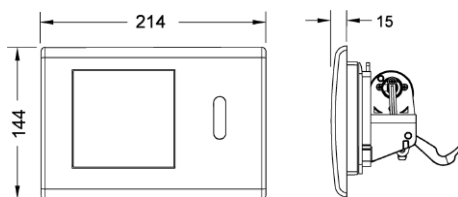

#### Produktbeskrivelse

Elektronisk betjeningsplate med berøringsfri aktivering for TECE-innbyggings-systemer med frontbetjening og betjeningshøyde på ca. 1 m (senter betjeningsplate). Betjeningsplate laget i rustfritt stål, inkludert festemateriale og servomotor.

#### Mål (mm)